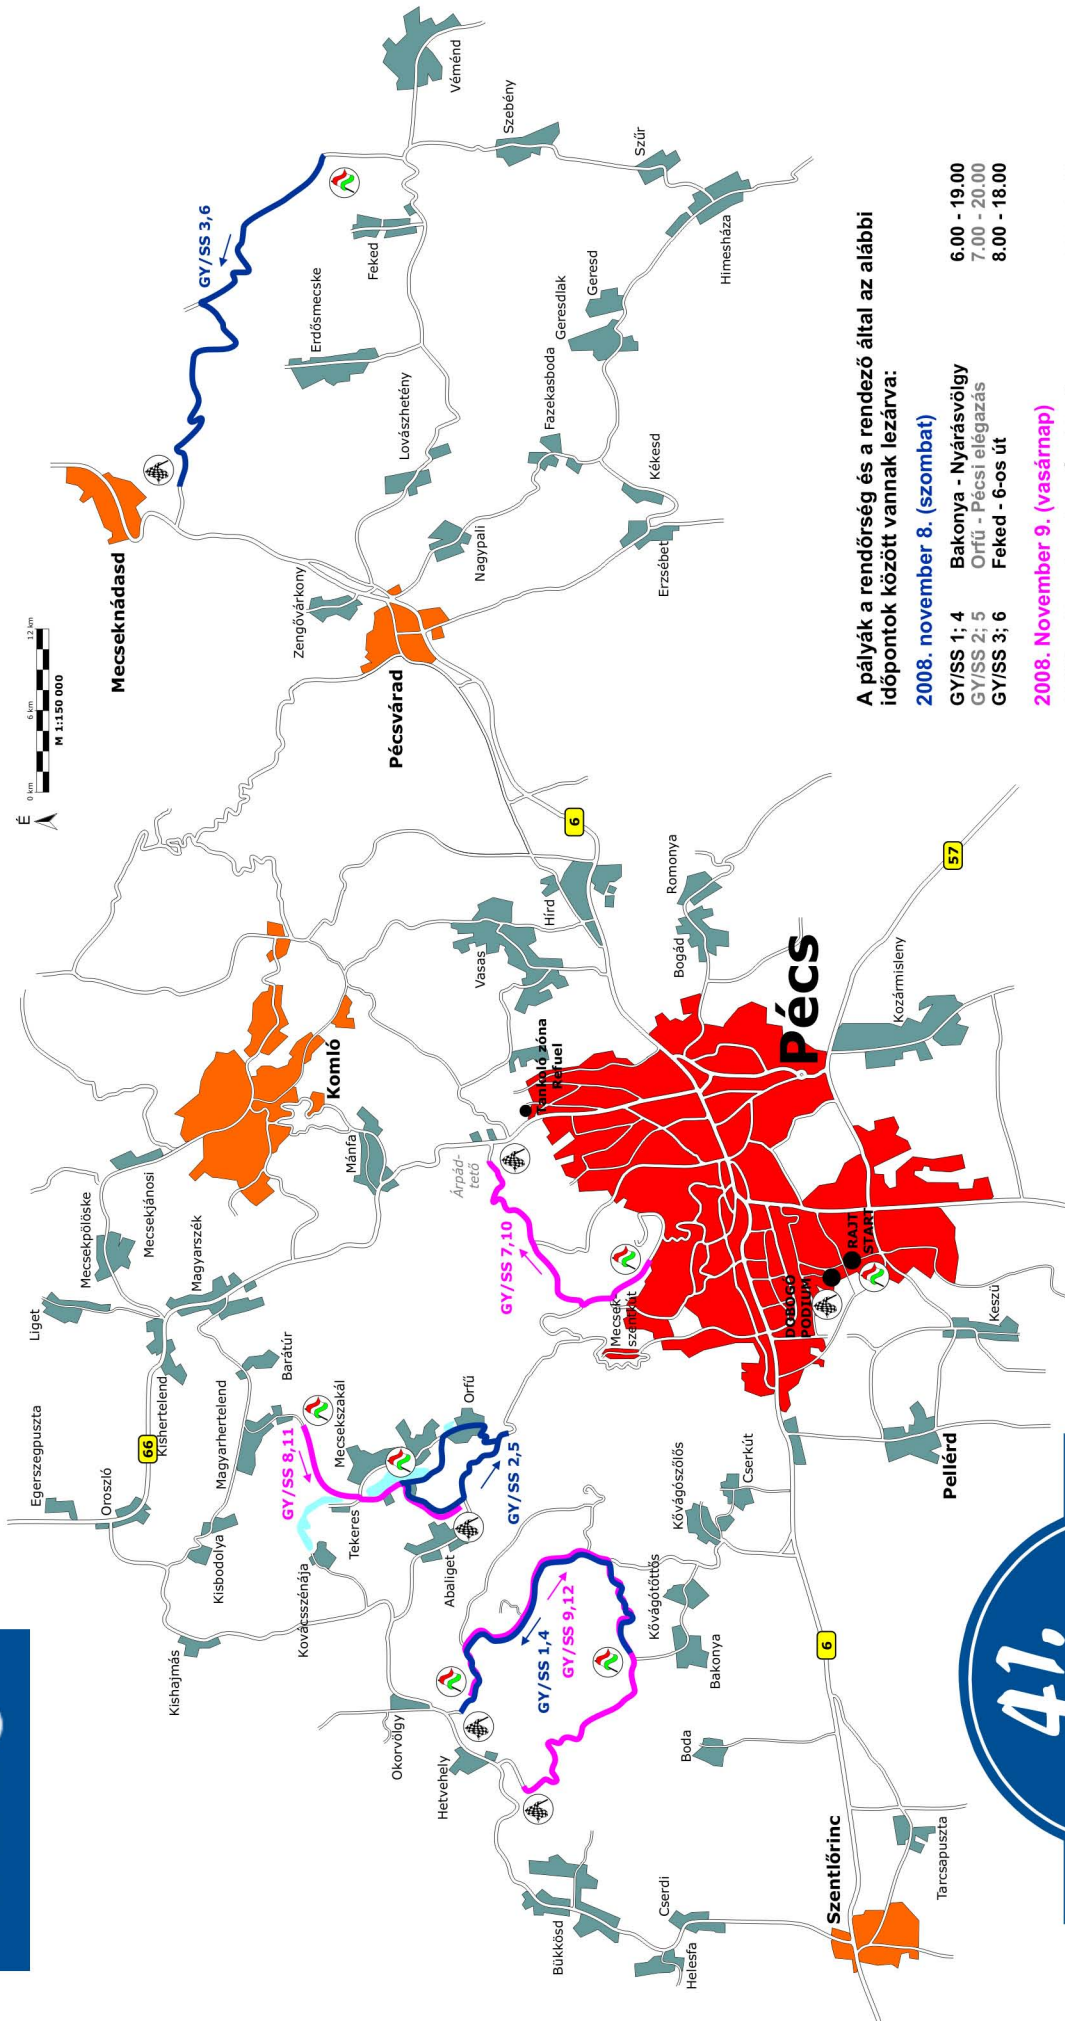

1. nap
2. nap

A pályák a rendőrség és a rendező által az alábbi időpontok között vannak lezárva:

2008. november 8. (szombat)

GY/SS 1; 4 Bakonya - Nyárásvölgy 6.00 - 19.00
GY/SS 2; 5 Orfű - Pécsi elágazás 7.00 - 20.00
GY/SS 3; 6 Feked - 6-os út 8.00 - 18.00

2008. november 9. (vasárnap)

GY/SS 7; 10 Camping - Árpádtető 6.30 - 15.00
GY/SS 8; 11 Magyarhertelend - Abaliget 7.00 - 15.30
GY/SS 9; 12 Nyárásvölgy - Hetvehely 7.30 - 16.00

Allianz

41.

Allianz

RALYE
2008